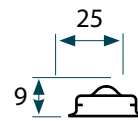

Symmetrinen

Asymmetrinen

Joustava pituus:

Valoprofilien pituudet 330 mm – 2940 mm, 145 mm välein.

330 mm	475 mm	620 mm	765 mm	910 mm	1055 mm	1200 mm
1345 mm	1490 mm	1635 mm	1780 mm	1925 mm	2070 mm	2215 mm
2360 mm	2505 mm	2650 mm	2795 mm	2940 mm		