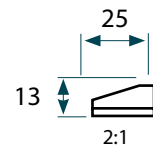

Symmetrinen

Asymmetrinen

Joustava pituus:

Valoprofilien pituudet 330 mm – 2940 mm, 145 mm välein.

330 mm	475 mm	620 mm	765 mm	910 mm	1055 mm	1200 mm
1345 mm	1490 mm	1635 mm	1780 mm	1925 mm	2070 mm	2215 mm
2360 mm	2505 mm	2650 mm	2795 mm	2940 mm		